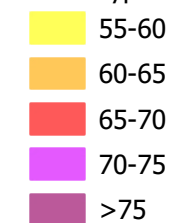

**PRÉFET  
DE LA  
DORDOGNE**

*Liberté  
Égalité  
Fraternité*

**A89**

**BOURNAC**

Niveaux sonores en dB(A)

Carte type A - Isophones

0 0.5 1 km